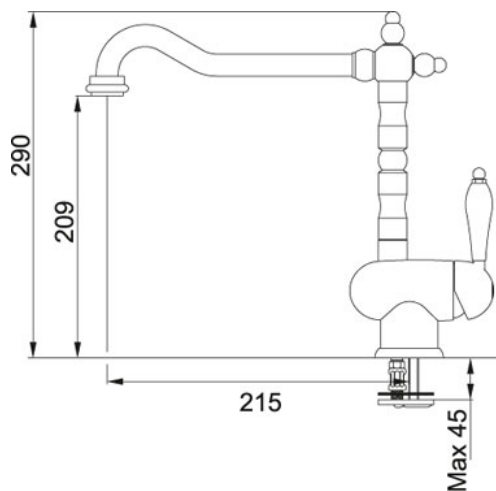

Old England Monojet Bronz | 115.0028.205

FAMILY : Baterii | SERIE : Old England | MODEL : Monojet | FINISH : Bronz | INSTALLATION TYPE : Baterii

DATE TEHNICE

Noise level	1
Presiune	Presiune inalta
Cartus	Cartus ceramic Ø 35
Inaltime	290,00 mm
Rotatie pipa	360 °
Tip	Baterie monocomanda
Produs recomandat	Set filtre (112.0158.403)
Racorduri alimentare	inox
Baza	Ø-56-MM

Old England Monojet Bronz | 115.0028.205

FAMILY : **Baterii** | SERIE : **Old England** | MODEL : **Monojet** | FINISH : **Bronz** | INSTALLATION TYPE : **Baterii**

PRODUSE RECOMANDATE

112.0158.403
